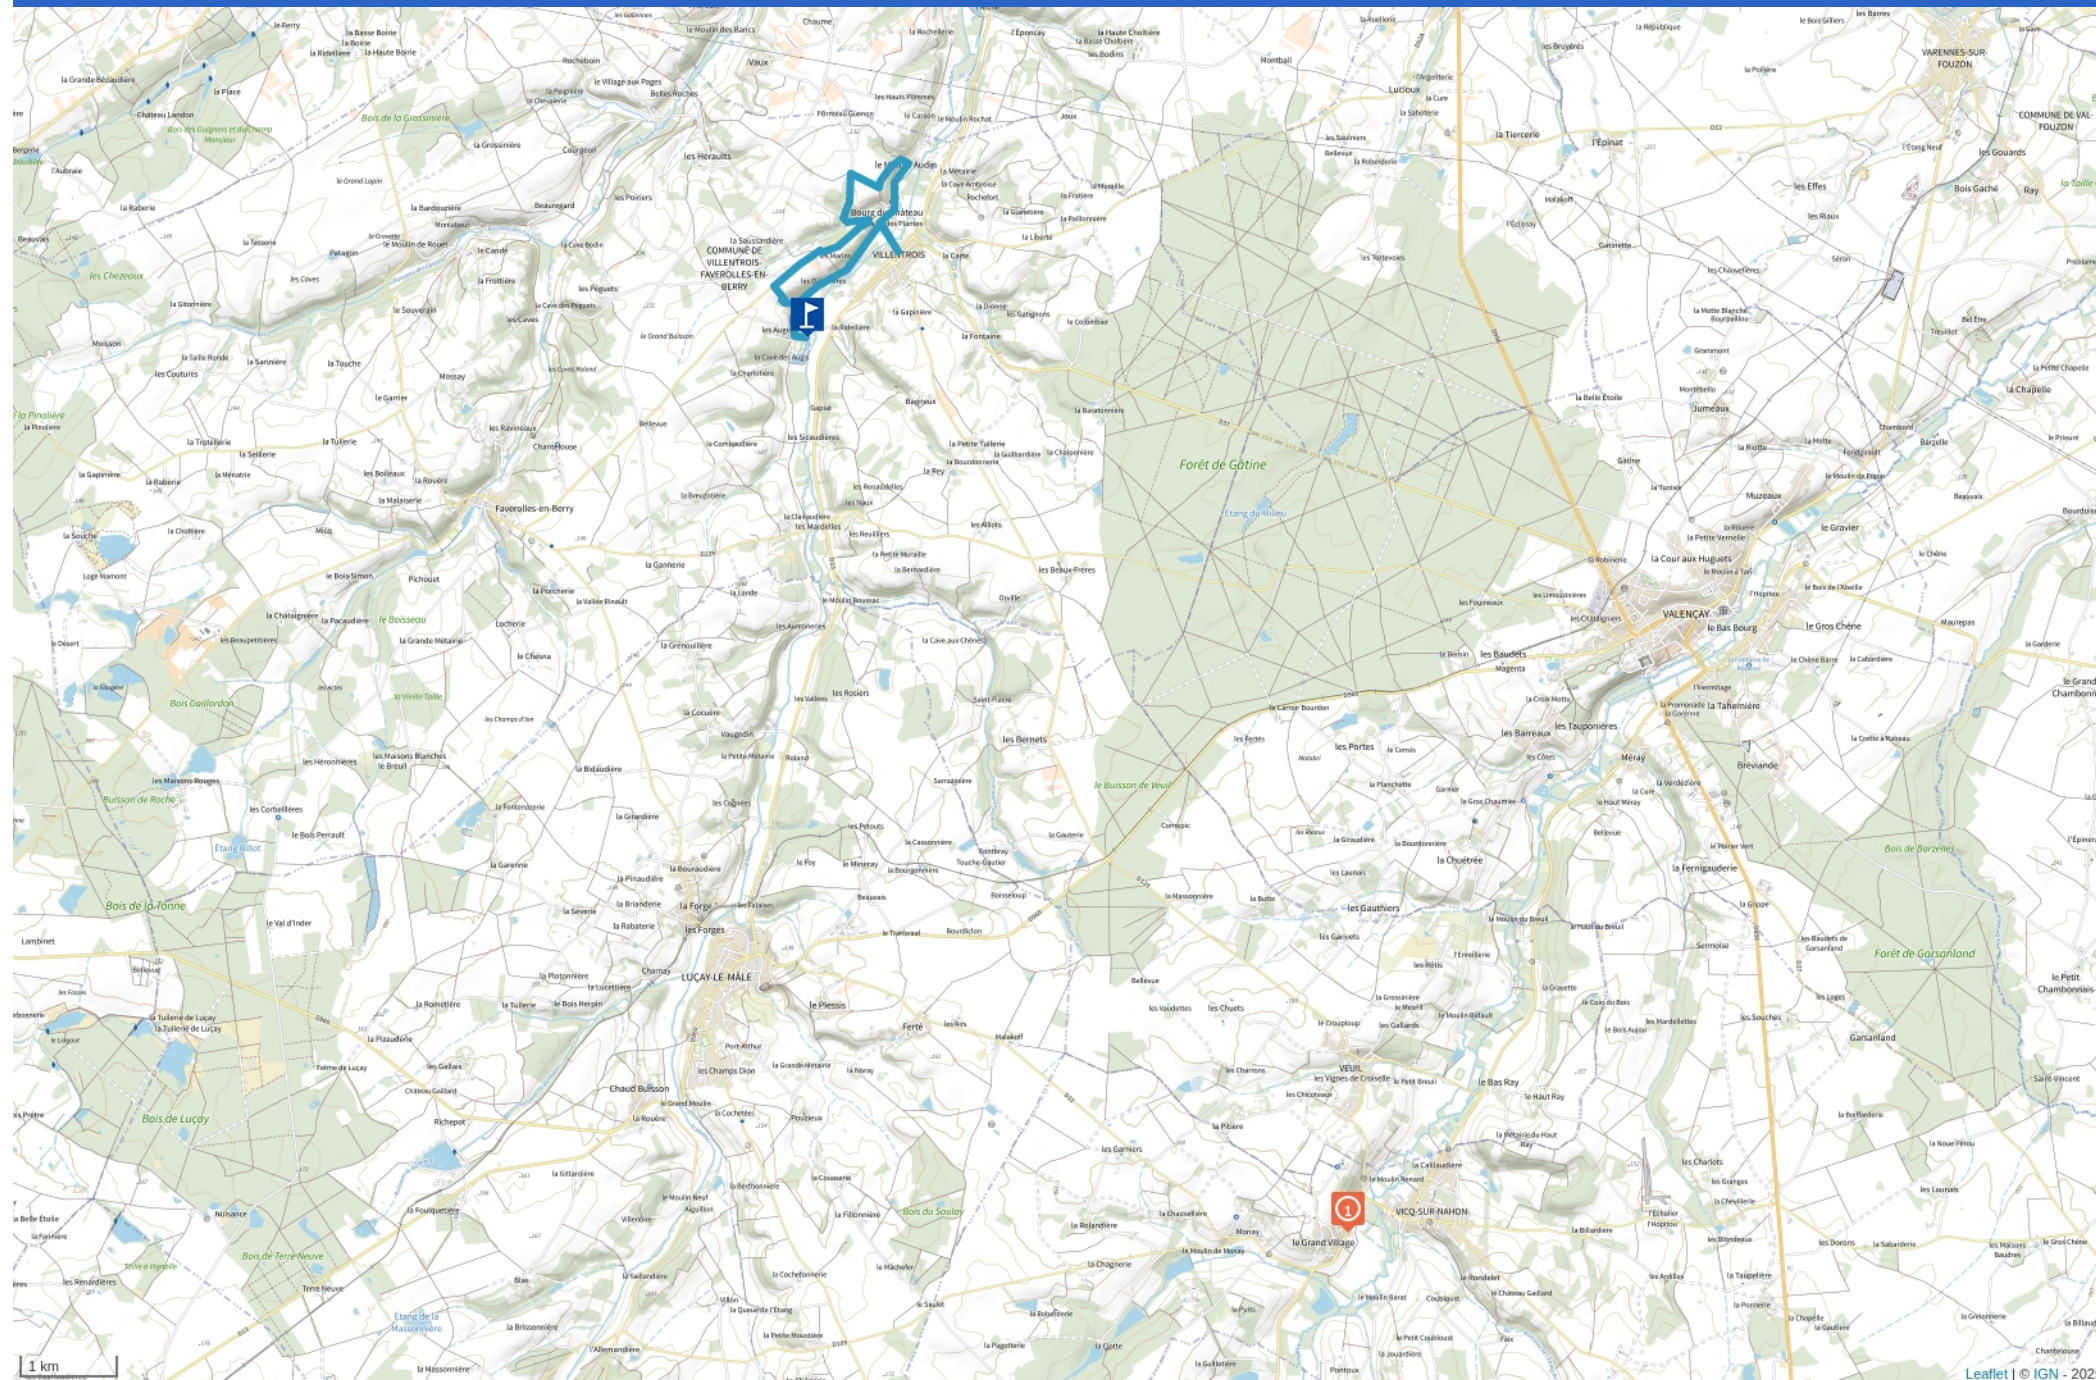

BENJAMIN RABIER : " DU MOYEN-ÂGE AU TUFFEAU"

Cet itinéraire vous est fourni à titre indicatif. Cirkwi ne certifie pas la fiabilité des informations contenues dans les textes, cartes ou photos de cet itinéraire. Retrouvez plus d'infos sur www.cirkwi.com

Mise à jour le 04/01/25 par Agence d'Attractivité de l'Indre et généré par www.cirkwi.com

Benjamin rabier : " du moyen- âge au tuffeau"

Départ : Villentrois - 36600 VILLENTOIS-FAVEROLLES-EN-BERRY

 6.49 km

 1h45

Très facile 

Ce circuit d'une durée de près de deux heures présente des caractéristiques intéressantes d'un point de vue de la géologie. En effet, Les anciennes carrières constituées par 300 km de galeries souterraines ont servi à l'extraction du tuffeau, cette pierre qui a été utilisée à la construction de tant de châteaux de la Loire et de maisons en Touraine. Aujourd'hui, elles sont exploitées pour la culture de variétés de champignons aux saveurs subtiles et appréciées. Une aire de loisirs avec baignade non surveillée, jeux pour enfants, étang de pêche est proposée à l'étang de la Planche Baron. Quant à la Ferme-Théâtre de Bellevue, elle propose une programmation unique en région Centre de repas-spectacle où terroir et bonne humeur se partagent l'affiche grâce à l'énergie de Caméléon Production.

**La Planche Baron - Route de Luçay-le-Mâle
/>Villentrois - 36600
VILLENTOIS-FAVEROLLES-EN-BERRY**

**Lac / Etendue d'eau, Aires de Pique-Nique,
Autres, Activités Sportives, Activités Familiales**

Aire de loisirs la Planche Baron